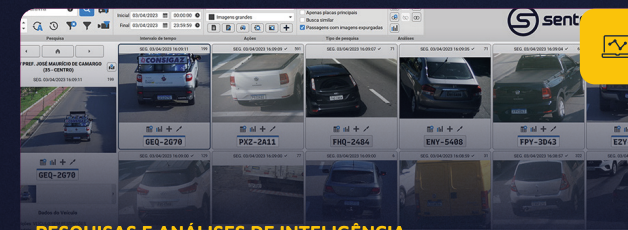

[linktr.ee/sentry.sistema](https://linktr.ee/sentry.sistema)

 11 3183 5566

[contato@sentry.com.br](mailto:contato@sentry.com.br)

[WWW.SENTRY.COM.BR](http://WWW.SENTRY.COM.BR)

A plataforma de inteligência para  
segurança pública **mais utilizada**  
por **centrais de monitoramento**

## Os módulos da plataforma Sentry estão todos interligados,

o que possibilita o apontamento preciso de veículos suspeitos e uma rápida resposta das forças policiais.